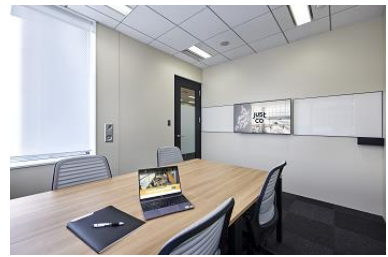

今後「JustCo Zone」は、拠点の順次拡大により、都心部・郊外エリアを問わず「ユーザーがいつでもどこでも快適に仕事ができるフレキシブルなワークスペース環境」を提供します。

JustCo Zone 大宮 ホットデスク

JustCo Zone 蒲田 プライベートスイート

■ ワークスペース「JustCo Zone」の特徴

「JustCo Zone」は、約30~120坪の規模の従量課金制のワークスペースです。専用のアプリで入退室や料金支払が可能のため、無人で店舗を運営しています。利用時間は、最低10分から1分単位で利用可能で、料金形態は1分単位の従量課金制のため、利用者は最小限の負担でワークスペースを自由に利用することができます。

ワークスペースには、1人用の個室や2~4人用の会議室、共用デスクなど30~50席を備えており、Wi-Fiや複合機、電話専用ブース、自動販売機などを用意しています。在宅勤務が難しい方や移動中のWEB会議の利用など様々なニーズに対応します。

■ 施設概要

● JustCo Zone 蒲田

住所 : 東京都大田区蒲田5-44-5
蒲田プライムビル2F
アクセス : JR蒲田駅 徒歩4分
面積 : 42坪 (139㎡)
席数 : 36席
営業時間 : 6:30~22:00