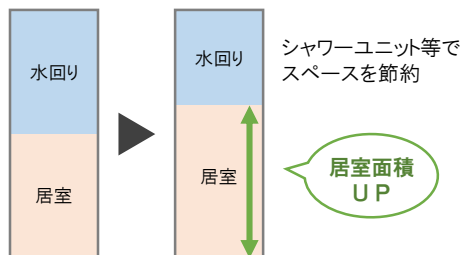

● 水回りをコンパクトに

● 使い方広がるライトコーナー

■3種の選べるカラーコーディネート

オーナー様の好みに合わせてフローリングや内部建具、住宅設備、シャワーユニットなどのカラーバリエーションを選択できます。

	フローリング	内部建具	住宅設備	シャワーユニット
ホワイト				
ナチュラル				クイーン ベージュ ウォールナット ライト ミリグレー ブロック
ブラウン				ランバー スタック ウォールナット ダーク ミリグレー ブロック