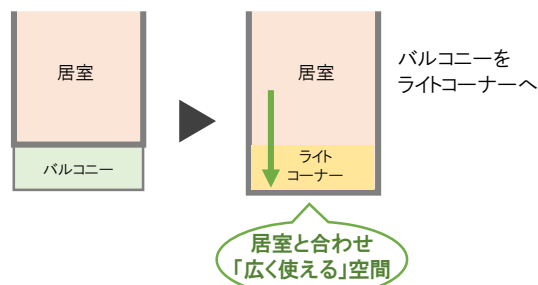

当社は今後も、地域のニーズに合わせた商品開発を通し、良質な賃貸住宅を提供していきます。

外観イメージ:2戸並び8戸タイプ

 内観イメージ:4階洋室/ライトコーナー/マルチクローゼット
 ※照明はダクトレール(備付け)

1階 ライトコーナー

 水回り
 ※キッチン・トイレ間には間仕切りあり

■さまざまな工夫で「広く使える居室空間」を実現

水回りスペースの集約、シャワーユニット・ライトコーナーの採用により、居室をより広く使うことができます。

● 水回りをコンパクトに

● 使い方広がるライトコーナー

■3種の選べるカラーコーディネート

オーナー様の好みに合わせてフローリングや内部建具、住宅設備、シャワーユニットなどのカラーバリエーションを選択できます。

	フローリング	内部建具	住宅設備	シャワーユニット
ホワイト				
ナチュラル				クイーン ベージュ ウォールナット ライト ミリグレー ブロック
ブラウン				ランバー スタック ウォールナット ダーク ミリグレー ブロック

■「LIBERTE piano」商品概要

商品名 : LIBERTE piano(リベルテ ピアノ)
 構造 : WRC造(壁式鉄筋コンクリート造)
 販売開始日 : 2020年3月9日
 販売地域 : 首都圏エリア(限定)
 住戸間取り : 1K
 専有面積 : 23.39㎡~28.21㎡
 販売目標 : 年間50棟(初年度)

LIBERTE piano

* 仕様は予告なく変更となる場合があります。

* 掲載している画像はイメージです。