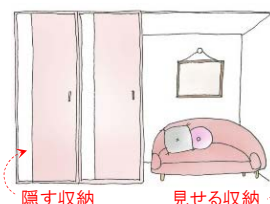

- 姿見(全身鏡)
- 玄関クローゼット
- シューズクローゼット

#### 「ドレスアップエントランス」

玄関に姿見を設置することで、お出かけ前に足元まで含めたトータルコーディネートが確認できます。「靴を履いてみると何か違う・・・。」そんな時も、玄関クローゼットにコートや帽子があれば気軽にアイテムチェンジができ、もう部屋を行ったり来たりする必要はなくなります。

Lifestyle・Plan  
自分らしく

荷物が多い人も少ない人も、ライフスタイルに合わせて使える可変収納

- アートパネル(可動式間仕切り)、セレクトフック(壁に備え付けられたフック)を活用した増やせる収納

**収納を増やす**  
「セレクトフック」を使用して棚をつけることで収納を増やす  
(別途アイテム購入が必要)

**全部隠す**  
「アートパネル」を目隠し扉として使用し、収納を全て隠す

**半分だけ隠す**  
半分を収納として使い、残りの半分以上を自分好みにアレンジ

**部屋を広く使う**  
収納を仕切っていた「アートパネル」を収納奥の壁に沿って設置することで部屋を広く使う