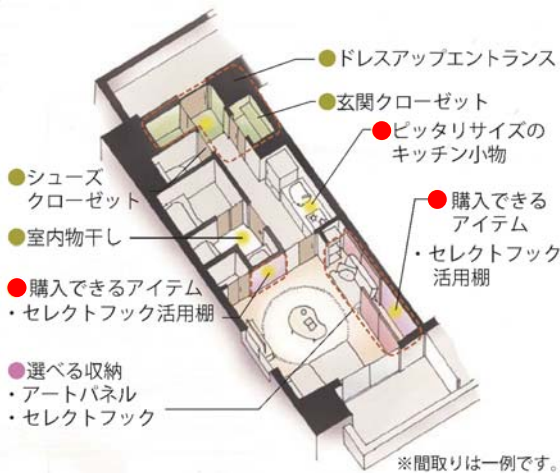

■通販サイト「DK SELECT mall」が販売するオリジナルアイテムでお部屋を自分好みにアレンジ

2018年7月30日(月)、入居者様限定の通販サイト「DK SELECT mall(ディーケーセレクトモール)」がオープンしました。当サイトでは、当社グループが管理する賃貸住宅で使用できる、収納棚※やキッチン小物などのオリジナルアイテムが購入できます。これらのアイテムを活用することで、自分好みのお部屋にアレンジすることが可能です。なお当サイトでは、オリジナルアイテムのほかにも、防災グッズや日用品、家電機器、各種清掃サービスなど様々なアイテムを特別価格で提供しています。

※ 「セレクトフック」を使用して設置する収納棚は、「セレクトフック」が設置されたお部屋のみ使用可能