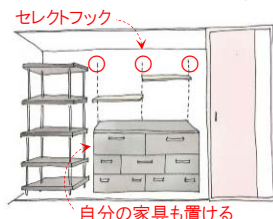

- 姿見(全身鏡)
- 玄関クローゼット
- シューズクローゼット

#### 「ドレスアップエントランス」

玄関に姿見を設置することで、お出かけ前に足元まで含めたトータルコーディネートが確認できます。「靴を履いてみると何か違う・・・。」そんな時も、玄関クローゼットにコートや帽子があれば気軽にアイテムチェンジができ、もう部屋を行ったり来たりする必要はなくなります。

Lifestyle・Plan  
自分らしく

荷物が多い人も少ない人も、ライフスタイルに合わせて使える可変収納

- アートパネル(可動式間仕切り)、セレクトフック(壁に備え付けられたフック)を活用した増やせる収納

**収納を増やす**  
「セレクトフック」を使用して棚をつけることで収納を増やす  
(別途アイテム購入が必要)

**全部隠す**  
「アートパネル」を目隠し扉として使用し、収納を全て隠す

**半分だけ隠す**  
半分を収納として使い、残りの半分以上を自分好みにアレンジ

**部屋を広く使う**  
収納を仕切っていた「アートパネル」を収納奥の壁に沿って設置することで部屋を広く使う