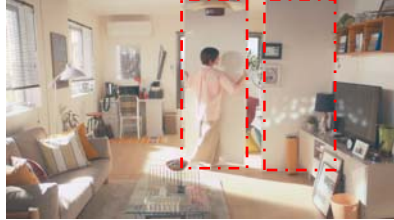

■妹の「魔法のヒミツ」は特設サイトで

妹がかけた「魔法のヒミツ」の詳細は、
2月15日(木)より特設サイトからご覧いただけます。

特設サイトURL:<http://www.dk-select.jp/cm/>

妹が兄の部屋にかけた魔法とは…?

■自由にカスタマイズできる、「DK SELECT」のアイテム例

CM中にさりげなく登場する「DK SELECT」オリジナルの便利なアイテムをご紹介します。

①可変間取りで自分らしい空間に

ライフスタイルに合わせて間取りを自由に変えられる「アートパネル」によって、自分らしい空間へカスタマイズが可能です。

アートパネルを使い、リビングと趣味の部屋を分けていました

3枚のアートパネルを部屋のイメージにあわせて収納

ひと続きの空間として、部屋を自分らしくアレンジ

②セレクトフックで生活を豊かに

部屋に備えてある「セレクトフック」を活用すると、壁を傷つける心配をせずに、様々なアタッチメントを取りつけることが可能になります。収納棚や装飾、ハンモックの設置など、アイデア次第で生活をより豊かにできるアイテムです。