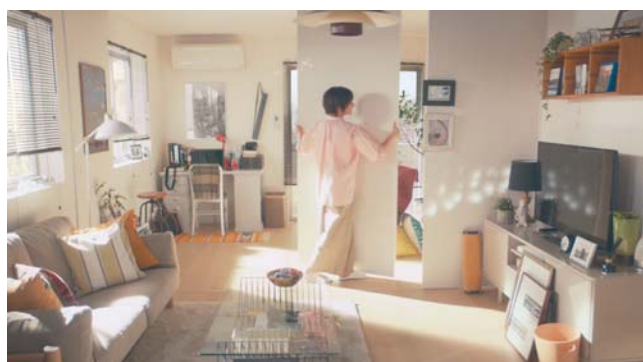

報道関係者各位

2018年2月14日

DK SELECT 玉木宏さんと木村文乃さんが兄妹役で共演 新CMシリーズ『妹は魔法使い』を2月15日より放送開始

大東建託株式会社(本社:東京都港区、代表取締役社長:熊切直美)は、2018年2月15日(木)より、「DK SELECT」の新CMシリーズ『妹は魔法使い』の放送を開始します。第1弾は2月15日(木)より、本シリーズの予告篇である『ティザー』篇を公開。続いて2月22日(木)より、本篇である『パリ出張』篇の放送を開始します。

出演は、これまでのDK SELECTのCMから引き続き、玉木宏さんと木村文乃さんです。ただし、2人はこれまでのDK SELECTブランドのメッセンジャーという設定ではなく、今回は兄妹役として、自由に生きる兄役を玉木さんに、謎めいた雰囲気を持つ妹役を木村さんに演じていただいています。

また、当CMの制作は映画監督である行定勲氏に監修いただいています。