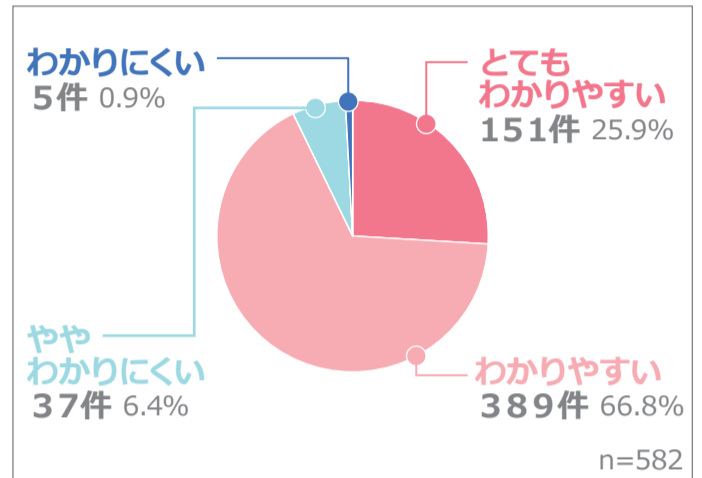

■ご回答者層

ご回答いただいた方のお立場

お客様(オーナー様)	18件	3.0%
お客様(入居者様)	6件	1.0%
金融機関・お取引先様	7件	1.2%
株主・投資家様	103件	17.1%
従業員・ご家族	469件	77.6%
その他	1件	0.2%

n=604(重複あり)

■レポート評価

読みやすさ

デザイン

情報の量(ページ数)