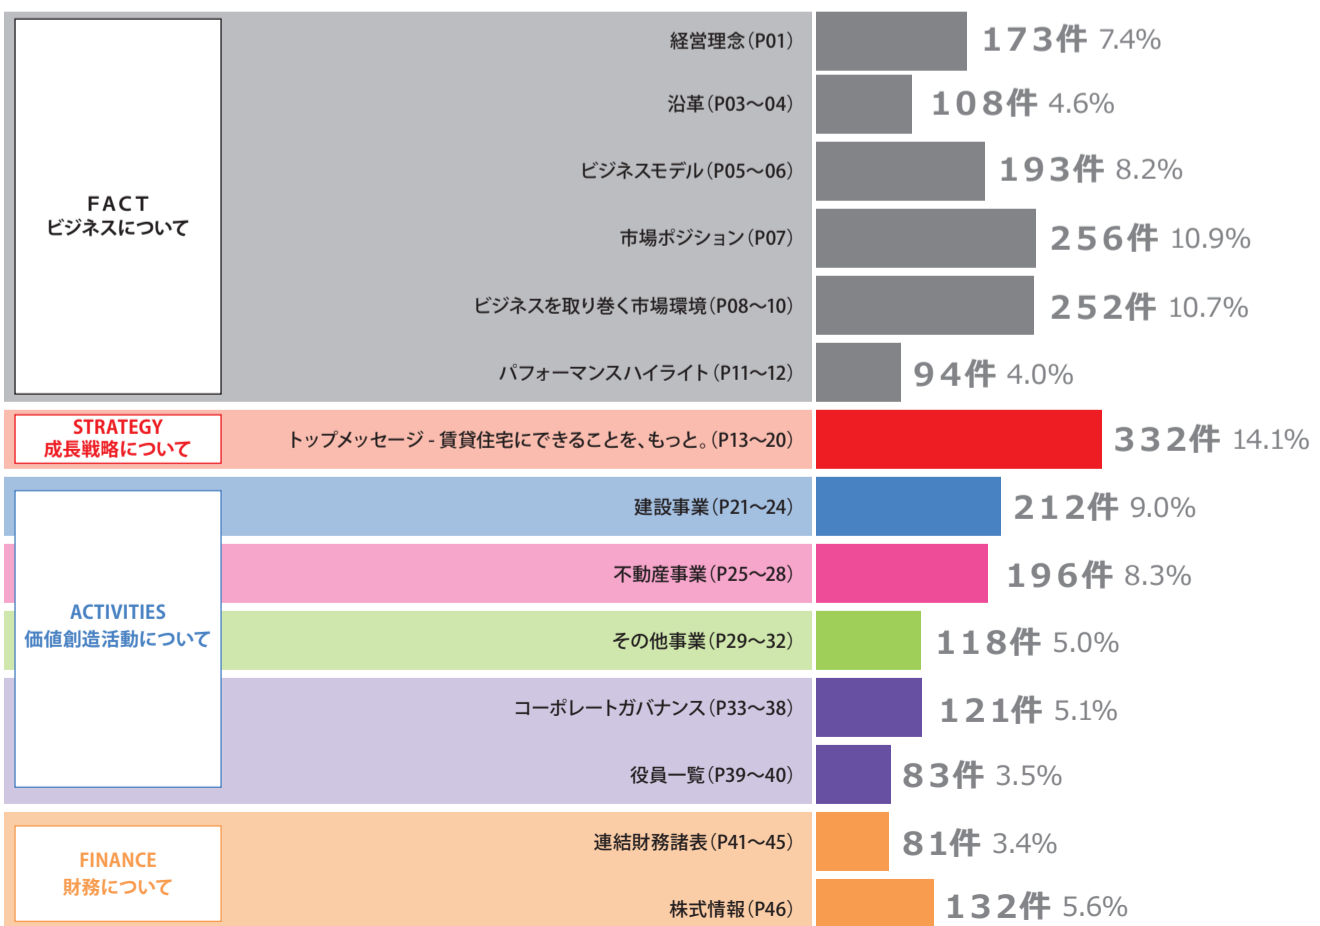

■注目記事

特に興味を持たれた記事