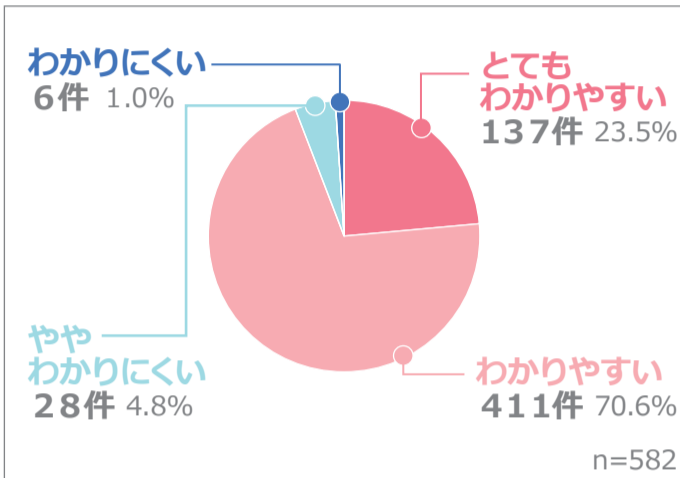

■ご回答者層

ご回答いただいた方のお立場

お客様(オーナー様)	18件	3.0%
お客様(入居者様)	6件	1.0%
金融機関・お取引先様	7件	1.2%
株主・投資家様	103件	17.1%
従業員・ご家族	469件	77.6%
その他	1件	0.2%

n=604(重複あり)

■レポート評価

読みやすさ

デザイン

情報の量(ページ数)