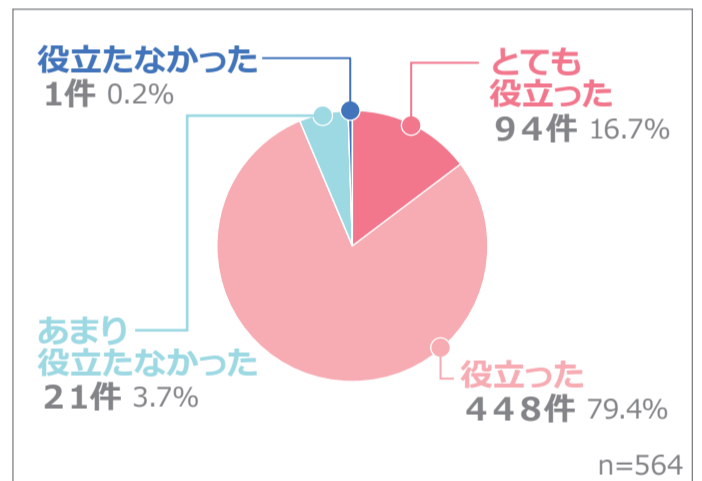

大東建託グループの活動理解へのお役立ち