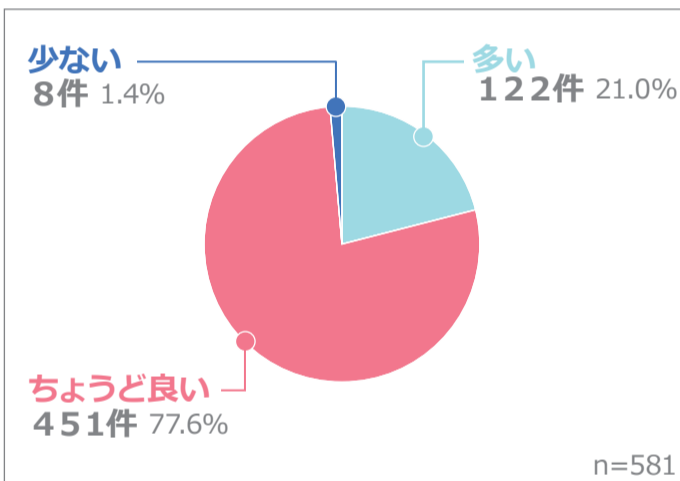

■ご回答者層

ご回答いただいた方のお立場

お客様(オーナー様)	18件	3.0%
お客様(入居者様)	6件	1.0%
金融機関・お取引先様	7件	1.2%
株主・投資家様	103件	17.1%
従業員・ご家族	469件	77.6%
その他	1件	0.2%

n=604(重複あり)

■レポート評価

読みやすさ

デザイン

情報の量(ページ数)