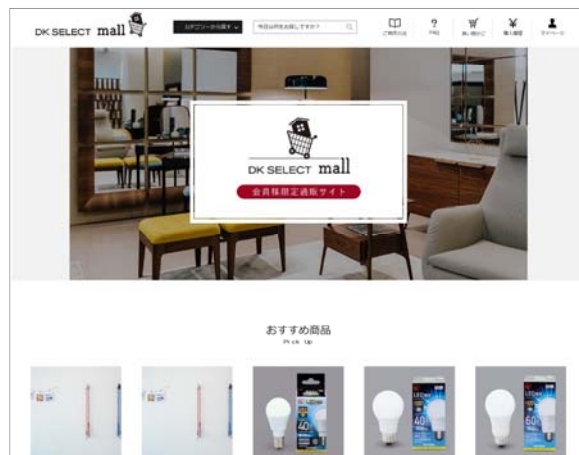

ウェブサイト利用イメージ

進化する暮らし

まずはアプリをダウンロード 検索

■「DK SELECT mall」概要

販売開始日 : 2018年7月30日(月)

取扱商品 : 家電製品、日用雑貨、
大東建託オリジナル商品

販売対象 : 当社賃貸建物の入居者様

販売者 : 大東建託パートナーズ株式会社

決済方法 : クレジットカード決済

特長 : ① 大東建託オリジナル商品の販売
② 入居者様限定の特別価格で販売
③ 購入金額に関わらず送料無料
④ かんたんクレジット決済

通販サイト: <https://dk-kurashi.com/feature/dkselectmall>

< 本件に関するお問い合わせ >

大東建託株式会社 広報部 広報CSR課 TEL:03-6718-9174