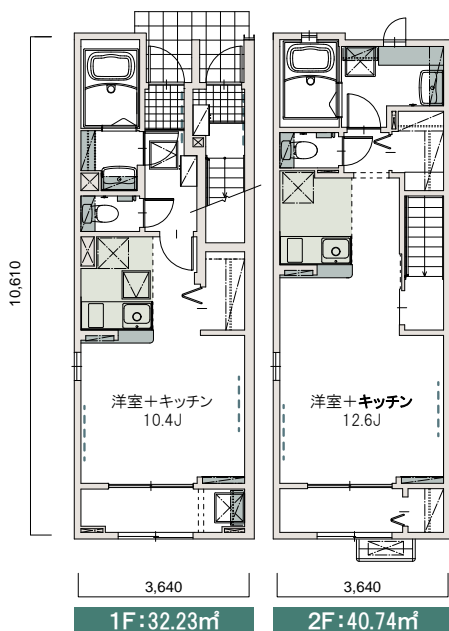

内観イメージ:洋室

■ワンランク上の住宅設備と「わたしのカタチアイテム」を標準採用

●住宅設備 ○わたしのカタチアイテム

キッチンスペース

- ①オリジナルシステムキッチン(標準仕様)
2口ガスコンロ付きのオープンなキッチンです。
- ②サンルーム
天候の影響を受けず洗濯物が干せます。

サニタリースペース 1階

- ③三面鏡洗髪洗面化粧台(標準仕様)
メイクや身支度に便利な化粧台です。
- ④リネン棚
水廻りの備品を収納でき、限られた空間で機能的なサニタリースペースを実現しています。

2階

- ⑤サニタリーカウンター
身支度スペースや家事スペースとして使えます。

ベッドコーナー

- ⑥ **インテリアフック**
絵や植物などを自分好みにレイアウトできます。
- ⑦ **ベッドスペース固定棚**
洋室横の固定棚には、スマートフォンなどを充電できるコンセントも備えています。

ダイニングコーナー

- ⑧ **アクセントニッチ**
ダイニング横の固定棚には、写真や植物などの小物を飾ることができます。

トイレ

- ⑨ **トイレ収納**
トイレで使用する備品等を収納できます。
- ⑩ **2連ペーパーホルダー**
棚には小物を飾ることができます。

■フロアプラン

1、2階ともにコンパクトな1Kタイプとなっています。

■「断熱等性能等級4」「一次エネルギー消費量等級5」共に最高等級の省エネ機能

本商品は、多層構造の外壁により気密性・断熱性を高め、窓には「高遮熱・高断熱Low-E複層ガラス」、給湯設備は潜熱回収型給湯器「エコジョーズ」を採用するなど、最も高い省エネ基準をクリアする省エネルギー設計となっています。